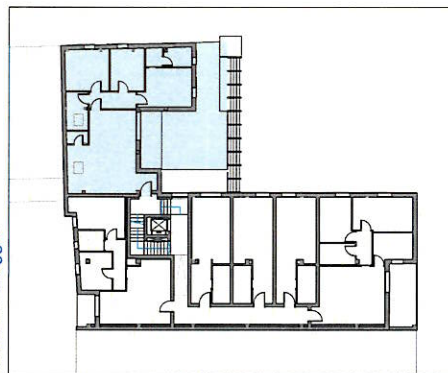

Posizione alloggio

VIA PRIVATA DE VITALIS 12 - BRESCIA

**ALLOGGIO 6** Superficie commerciale 159,54 mq

scala 1:60

data: 16/09/2010